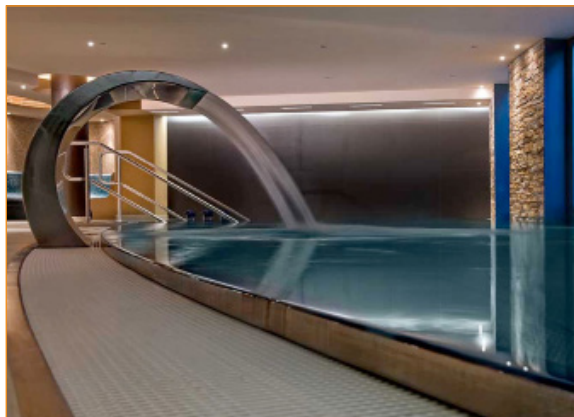

## Hotel Dolce in Unterschleißheim

Neubau eines \*\*\*\*Hotels in Unterschleißheim

**Bauherr:** privat

**Grundstücksfläche:** ca. 10.000 m<sup>2</sup>

**Geschossfläche:** ca. 18.347 m<sup>2</sup>

**Leistungsphasen:** LP 1 - 5